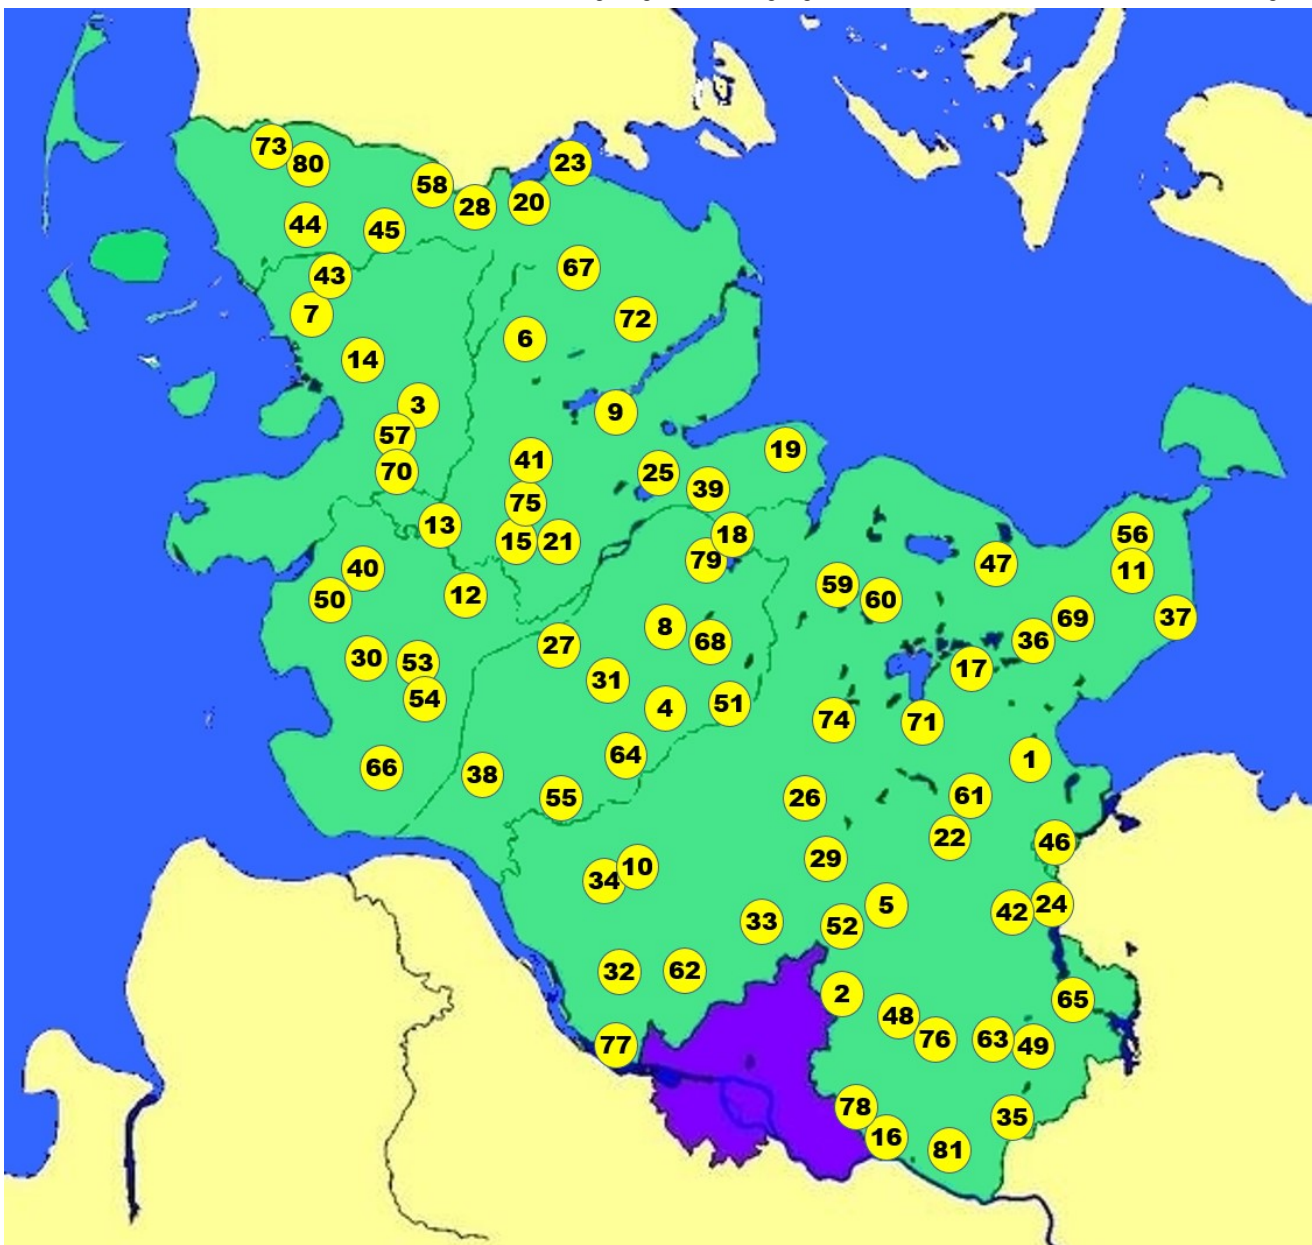

Bitte auszufüllen!!!  
Gesamtanzahl der  
Bestätigungen

**Auszeichnung  
(Bitte ankreuzen)**

JA

NEIN

1	Ahrensböök Schinkenrader Forst
---	-----------------------------------

2	Ahrensburg Heidkoppelmoor
---	------------------------------

3	Ahrenviöl Ahrenviöler Südermoor
---	------------------------------------

4	Aukrug Bargfelder Moor
---	---------------------------

5	Bad Oldesloe Brenner Moor
---	------------------------------

6	Bollingstedt Staatsforst
---	-----------------------------

49	Mölln Grundloser Kolk
----	--------------------------

50	Neuenkirchen Weißes Moor (Kreis Dithmarschen)
----	--

51	Neumünster Dosenmoor
----	-------------------------

52	Nienwohld Nienwohlder Moor
----	-------------------------------

72	Süderbrarup Thorsberger Moor
----	---------------------------------

73	Süderlügum Schwansmoor und Kranichmoor
----	---

74	Tarbek Tarbeker Moor
----	-------------------------

75	Tetenhusen Tetenhusener Moor
----	---------------------------------